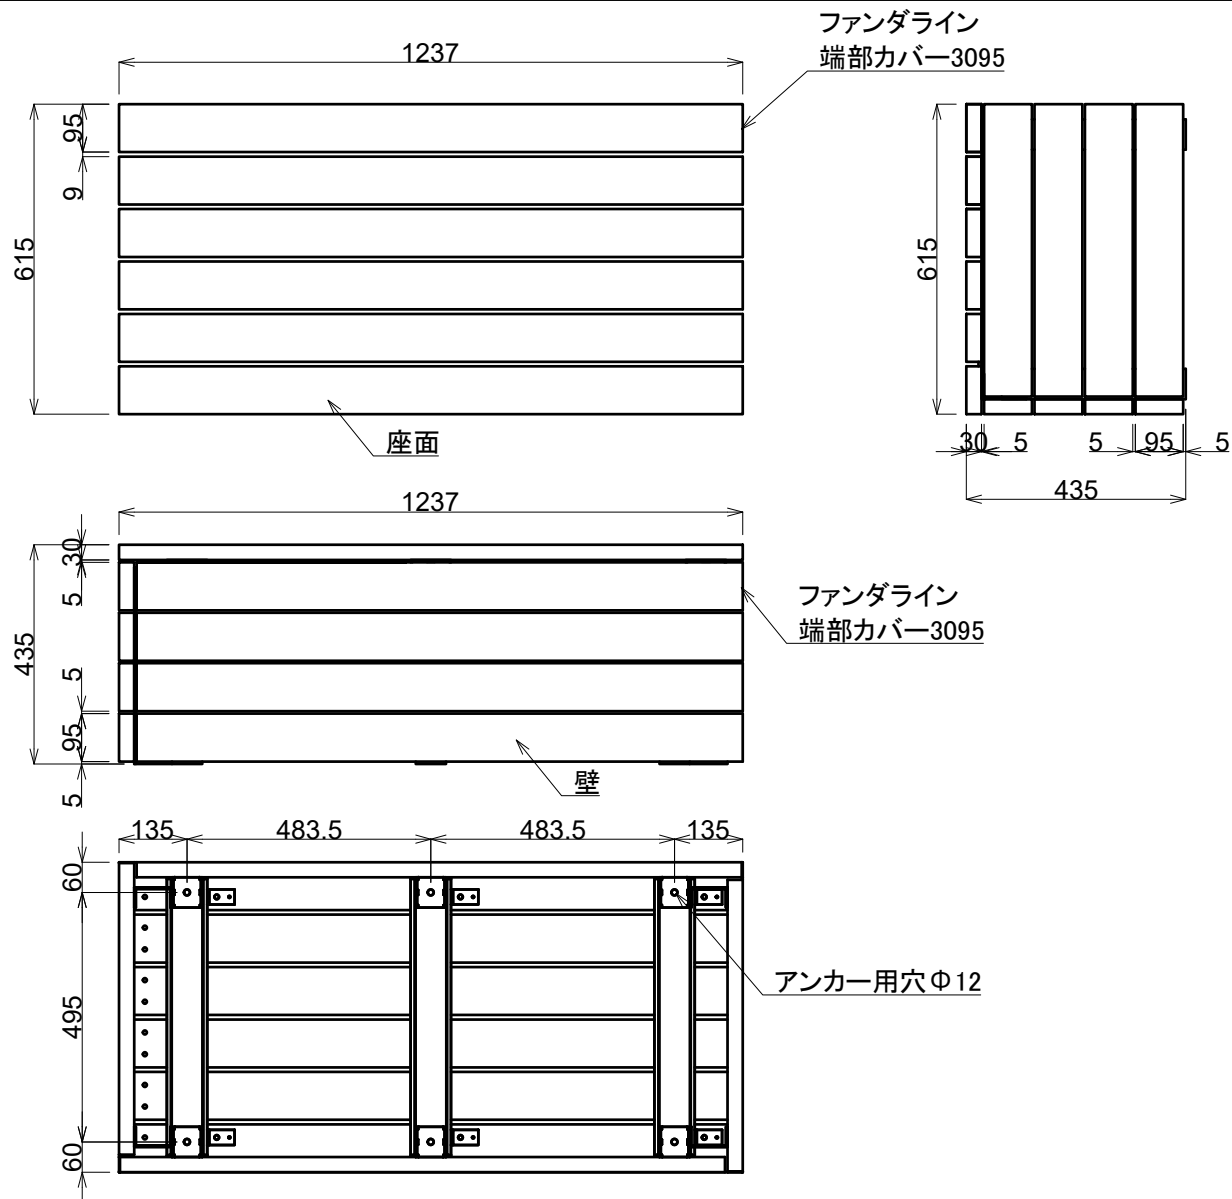

◎注意、図面寸法は記入寸法と異なることがあるため図形を実測しないこと。

- 座面 : 木粉入り樹脂
- : アルミ材
- : ステンレス
- 壁 : 木粉入り樹脂
- : アルミ材
- : ステンレス
- : ZAM
- 質量 : 47kg
- 色 : LB
- : DB

訂	符号	日付	理由	印	備考	図種	完成図	承認	川又	検図	川又	設計	青柳	製図	青柳
	△						図名	カリムベンチ0612	尺度	1:15		第三角法	作成年月日		
正	△					適用		用紙	A4	単位	mm	図番	FVK-FD-A0030		
	△					フクビ化学工業株式会社									
フクビ化学工業株式会社															