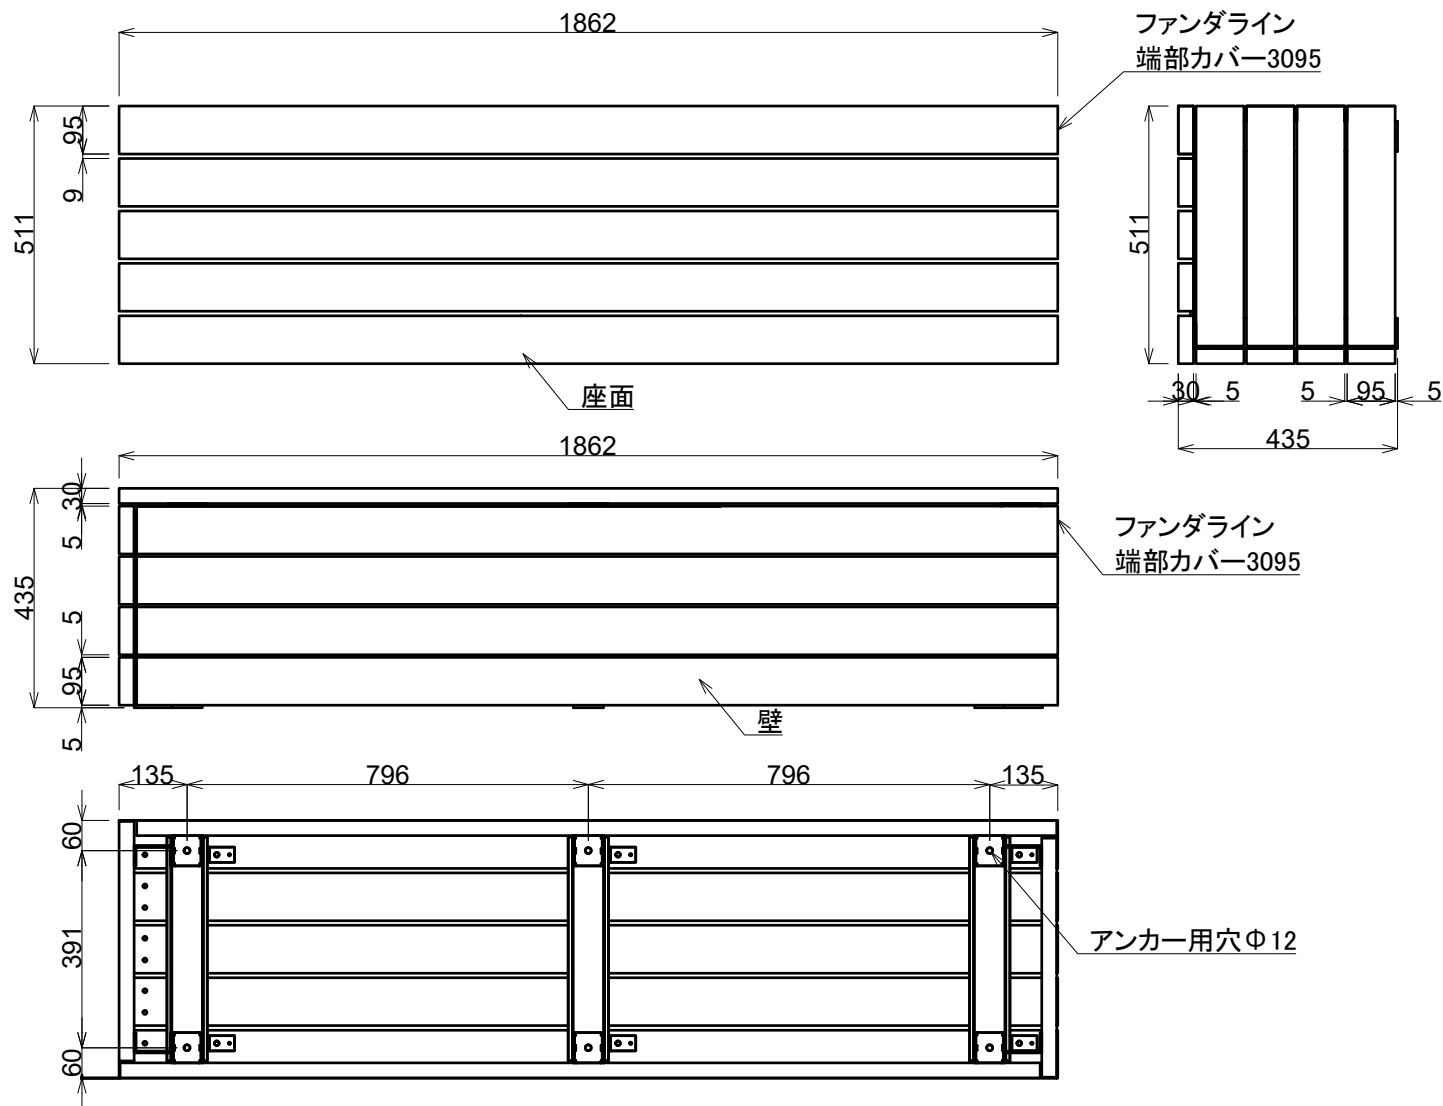

◎注意、図面寸法は記入寸法と異なることがあるため図形を実測しないこと。

- 座面 : 木粉入り樹脂
- : アルミ材
- : ステンレス
- 壁      : 木粉入り樹脂
- : アルミ材
- : ステンレス
- : ZAM
- 質量   : 57kg
- 色      : LB
- : DB

訂	符号	日付	理由	印	備考	図種	完成図	承認	川又	検図	川又	設計	青柳	製図	青柳	
	△					図名	カリムベンチ0518	尺度	1:15	第三角法		作成年月日				
	△					適用		用紙	A4	単位	mm	図番	FVK-FD-A0029			
	△					<b>フクビ化学工業株式会社</b>										
	△															