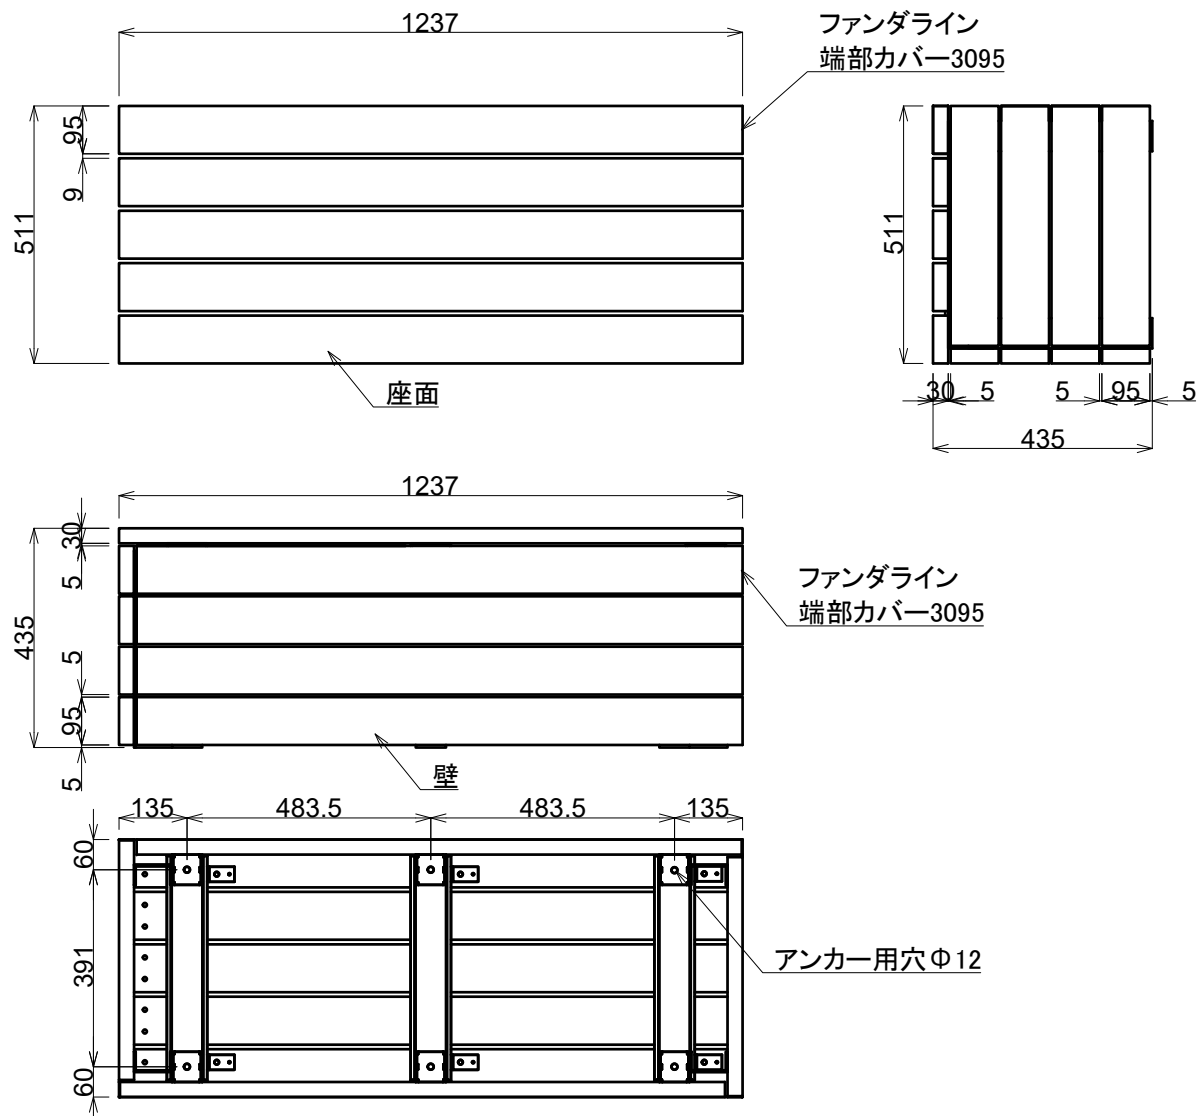

◎注意、図面寸法は記入寸法と異なることがあるため図形を実測しないこと。

- 座面 : 木粉入り樹脂
- : アルミ材
- : ステンレス
- 壁 : 木粉入り樹脂
- : アルミ材
- : ステンレス
- : ZAM
- 質量 : 43kg
- 色 : LB
- : DB

訂	符号	日付	理由	印	備考	図種	完成図	承認	川又	検図	川又	設計	青柳	製図	青柳	
	△					図名	カリムベンチ0512	尺度	1:15	第三角法		作成年月日				
	△					適用		用紙	A4	単位	mm	図番	FVK-FD-A0028			
	△					フクビ化学工業株式会社										
	△															