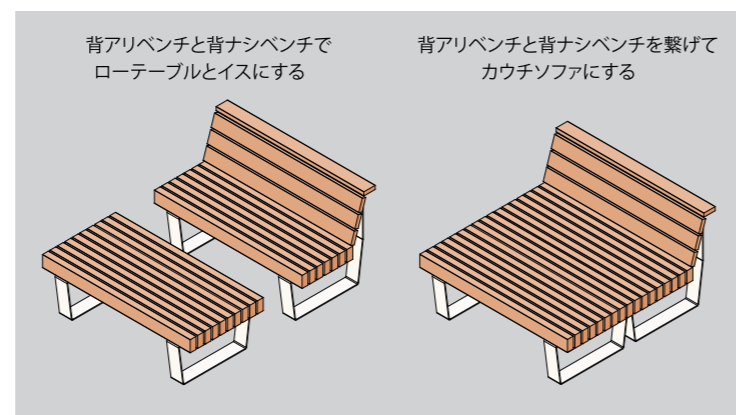

concept 2

普遍的なデザイン 組み合わせを楽しんで

ファンダラインでできる無数の組み合わせから、その場所、その人だからこそ生まれる「場」づくりを、ぜひ楽しんで見つけてください。