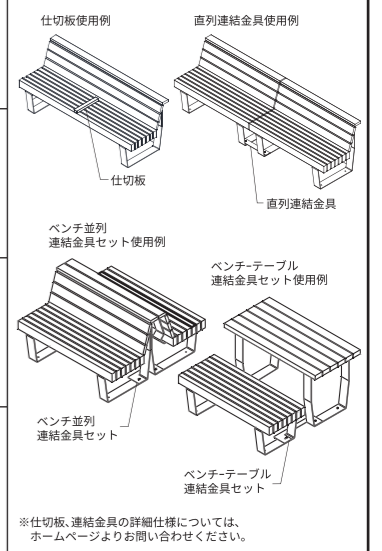

種類	品名	色	対応モジュール	寸法	重量	定価（税抜）	アイソメ
テーブル	ミラテーブル 0612	■ LB ■ DB	1×2	D615×W1237 ×H700	41kg	¥180,000	
	ミラテーブル 0912	■ LB ■ DB	1.5×2	D927×W1237 ×H700	57kg	¥230,000	
プランター	ジョンプランター 0606	■ LB ■ DB	1×1	D612×W612 ×H535	32kg	¥230,000	
	ジョンプランター 0612	■ LB ■ DB	1×2	D612×W1237 ×H535	45kg	¥260,000	
	ジョンプランター 0618	■ LB ■ DB	1×3	D612×W1862 ×H535	58kg	¥290,000	
	ジョンプランター 1212	■ LB ■ DB	2×2	D1237×W1237 ×H535	60kg	¥290,000	
プランター	エドプランター 0505	■ LB ■ DB	1×1	φ560 ×H490	19kg	¥100,000	
ポスタースタンド	ナタリースタンド 0608	■ LB ■ DB	1×1	625×838 ×H1236	8kg	¥60,000	
オプション	仕切板	■ LB ■ DB	-	50×50 ×L360	1kg	¥10,000	
	直列連結金具	□ ホワイト ■ ブラック	-	3.2×70 ×L416	2枚で1.5kg	2枚で ¥18,000	
	ベンチ並列連結金具セット	□ ホワイト ■ ブラック	-	3.2×150 ×L325	2枚で1.8kg	2枚で ¥22,000	
	ベンチテーブル連結金具セット	□ ホワイト ■ ブラック	-	3.2×150 ×L522	2枚で2.3kg	2枚で ¥28,000	

製造・販売元：フクビ化学工業株式会社 〒140-8516 東京都品川区大井1-23-3
デザイン監修：株式会社グランドレベル TEL:03-5742-6321
お問い合わせ先：フクビ化学工業 まちづくり事業推進室 MAIL:gksks@fukuvi.co.jp

Web Site

Instagram

Facebook

●掲載の仕様および外観は改良のため予告なく変更することがあります。 ●商品色は印刷により実際の色と異なって見える場合があります。